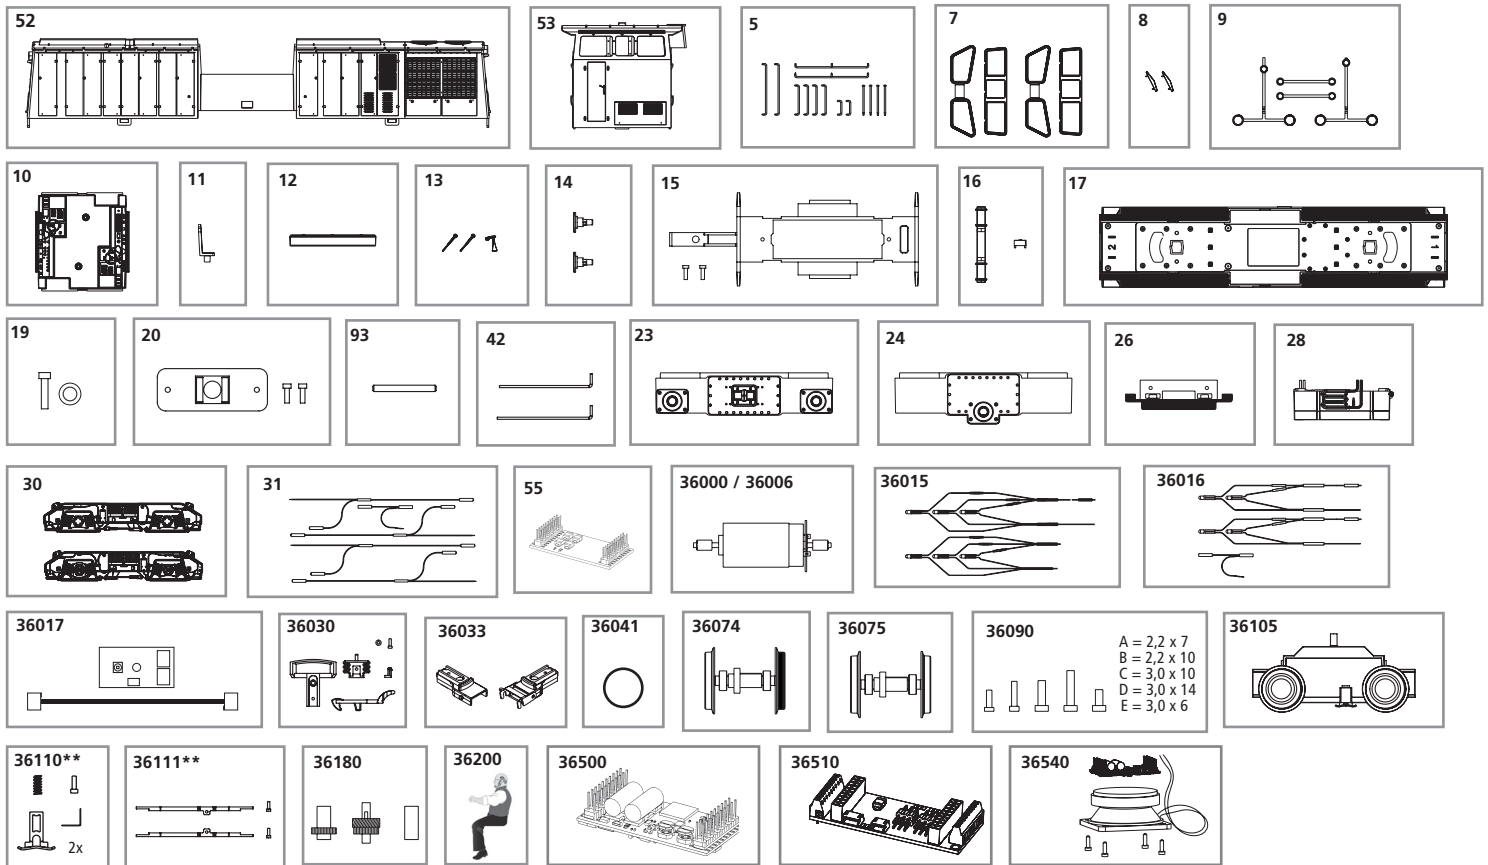

# # 37568 Diesellokomotive BR 110 DR Ep. IV

## ERSATZTEILE

Spare parts · Pièces détachées · Reserveonderdelen

# # 37568 Diesellokomotive BR 110 DR Ep. IV

Bei Ersatzteilanforderung bitte immer die vollständige Ersatzteil-Nr. angeben. · Please order the wanted spare part with the complete spare part item number. · Lorsque vous commandez une pièce, veuillez bien nous donner la référence complète de la pièce. Bij bestelling van een reserveonderdeel svp altijd het volledige onderdeelnummer opgeven.