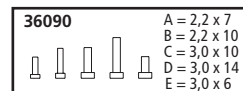

SPARE PARTS

Ersatzteile · Pièces détachées · Reserveonderdelen

Nr:	Description:	Bezeichnung:	Désignation:	Beschrijving:	PG*
38705-82	Hand brake lever / Air Cylinder / Brake cylinder / Control valve	Handbremshebel / Luftkessel / Bremszylinder / Stellventil	Frein à main /Citerne à air / Cylindre de frein /Valve	Handrem / Luchtketel / Remcilinder / Regelklep	9
38705-83	Handrails, Steps	Griffstangen, Aufstiegstritt	Handrails	Handgrepen, Trede	9
	Spare parts, standard range	Standard Ersatzteile	Pièces détachées standard	Standaardonderdelen	
36030	Standard Coupler	Kupplung komplett	Attelage, complet	Koppeling, volledig	
36033	Rigid Coupler	Ganzzug-Kupplung	Attelage	Koppeling	
36051	Bettendorf Truck Frame (set of 2)	Drehgestell „Bettendorf“ (2 Stück)	Bettendorf Bogy (2 unités)	Draaistel „Bettendorf“ (2 stuks)	
36090	Screws (5 Sizes, 20 Pcs)	Schrauben-Set (20-tlg./5 Größen)	Jeu de vis (20 pièces, 5 tailles)	Set schroeven (20-delig)	
36160	Plastic Wheelset (set of 2)	Radsatz Kunststoff (2 St.)	Essieux plastiques (2 unités)	Kunststof wielstel (2-delig)	
36164	Metal Wheelset (set of 2)	Radsatz Metall (2 St.)	Essieux métalliques (2 unités)	Metalen wielstel (2-delig)	

*Preisgruppe *price category *catégorie de prix *Priscategorie

PIKO Spielwaren GmbH · Lutherstraße 30 · 96515 Sonneberg, GERMANY