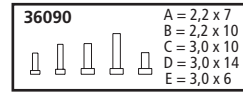

38754 PRR Low-Side Gondola with Roof Trusses

Niederbordwagen PRR mit Dachbindern

SPARE PARTS

Ersatzteile · Pièces détachées · Reserveonderdelen

| Nr: | Description: | Bezeichnung: | Désignation: | Beschrijving: | PG* |
|----------|--|---|--|--|-----|
| 38705-82 | Hand brake lever / Air Cylinder / Brake cylinder / Control valve | Handbremshebel / Luftkessel / Bremszylinder / Stellventil | Frein à main /Citerne à air / Cylindre de frein /Valve | Handrem / Luchtketel / Remcilinder / Regelklep | 9 |
| 38705-83 | Handrails, Steps | Griffstangen, Aufstiegstritt | Handrails | Handgrepen, Trede | 9 |
| | Spare parts, standard range | Standard Ersatzteile | Pièces détachées standard | Standaardonderdelen | |
| 36030 | Standard Coupler | Kupplung komplett | Attelage, complet | Koppeling, volledig | |
| 36033 | Rigid Coupler | Ganzzug-Kupplung | Attelage | Koppeling | |
| 36051 | Bettendorf Truck Frame (set of 2) | Drehgestell „Bettendorf“ (2 Stück) | Bettendorf Bogy (2 unités) | Draaistel „Bettendorf“ (2 stuks) | |
| 36090 | Screws (5 Sizes, 20 Pcs) | Schrauben-Set (20-tlg./5 Größen) | Jeu de vis (20 pièces, 5 tailles) | Set schroeven (20-delig) | |
| 36160 | Plastic Wheelset (set of 2) | Radsatz Kunststoff (2 St.) | Essieux plastiques (2 unités) | Kunststof wielstel (2-delig) | |
| 36164 | Metal Wheelset (set of 2) | Radsatz Metall (2 St.) | Essieux métalliques (2 unités) | Metalen wielstel (2-delig) | |