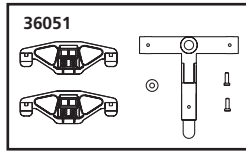

38754 PRR Low-Side Gondola with Roof Trusses

Niederbordwagen PRR mit Dachbindern

SPARE PARTS

Ersatzteile · Pièces détachées · Reserveonderdelen

| Nr: | Description: | Bezeichnung: | Désignation: | Beschrijving: | PG* |
|----------|--|---|--|--|-----|
| 38705-82 | Hand brake lever / Air Cylinder / Brake cylinder / Control valve | Handbremshebel / Luftkessel / Bremszylinder / Stellventil | Frein à main /Citerne à air / Cylindre de frein /Valve | Handrem / Luchtketel / Remcilinder / Regelklep | 9 |
| 38705-83 | Handrails, Steps | Griffstangen, Aufstiegstritt | Handrails | Handgrepen, Trede | 9 |
| | Spare parts, standard range | Standard Ersatzteile | Pièces détachées standard | Standaardonderdelen | |
| 36030 | Standard Coupler | Kupplung komplett | Attelage, complet | Koppeling, volledig | |
| 36033 | Rigid Coupler | Ganzzug-Kupplung | Attelage | Koppeling | |
| 36051 | Bettendorf Truck Frame (set of 2) | Drehgestell „Bettendorf“ (2 Stück) | Bettendorf Bogy (2 unités) | Draaistel „Bettendorf“ (2 stuks) | |
| 36090 | Screws (5 Sizes, 20 Pcs) | Schrauben-Set (20-tlg./5 Größen) | Jeu de vis (20 pièces, 5 tailles) | Set schroeven (20-delig) | |
| 36160 | Plastic Wheelset (set of 2) | Radsatz Kunststoff (2 St.) | Essieux plastiques (2 unités) | Kunststof wielstel (2-delig) | |
| 36164 | Metal Wheelset (set of 2) | Radsatz Metall (2 St.) | Essieux métalliques (2 unités) | Metalen wielstel (2-delig) | |