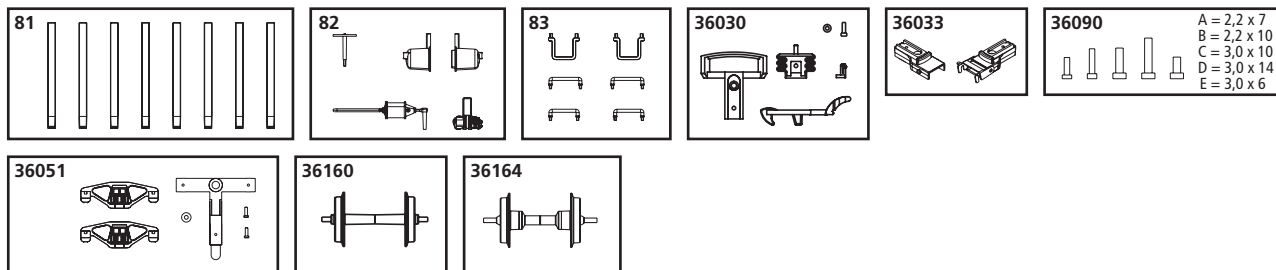

SPARE PARTS

Ersatzteile · Pièces détachées · Reserveonderdelen

Nr:	Description:	Bezeichnung:	Désignation:	Beschrijving:	PG*
Car 6467					
38700-81	Stakes (set of 8)	Rungen (8 St.)	Pieus (8 pièses)	Staaken (8 stuks)	8
38778A-82	Hand brake lever / Air Cylinder / Brake cylinder / Control valve	Handbremshebel / Luftkessel / Bremszylinder / Stellventil	Frein à main / Citerne à air / Cylindre de frein / Valve	Handrem / Luchtketel / Remcilinder / Regelklep	9
38719-83	Handrails, Steps	Griffstangen, Aufstiegstritt	Handrails	Handgrepen, Trede	9
Car 6478					
38700-81	Stakes (set of 8)	Rungen (8 St.)	Pieus (8 pièses)	Staaken (8 stuks)	8
38778B-82	Hand brake lever / Air Cylinder / Brake cylinder / Control valve	Handbremshebel / Luftkessel / Bremszylinder / Stellventil	Frein à main / Citerne à air / Cylindre de frein / Valve	Handrem / Luchtketel / Remcilinder / Regelklep	9
38719-83	Handrails, Steps	Griffstangen, Aufstiegstritt	Handrails	Handgrepen, Trede	9
Spare parts, standard range					
36030	Standard Coupler	Kupplung komplett	Attelage, complet	Koppeling, volledig	
36033	Rigid Coupler	Ganzzug-Kupplung	Attelage	Koppeling	
36051	Bettendorf Freight Truck (set of 2)	Drehgestell „Bettendorf“ (2 St.)	Bogie "Bettendorf" (2 unités)	Draaistel "Bettendorf" (2 stuks)	
36090	Screws (5 Sizes, 20 Pcs)	Schrauben-Set (20-tlg./5 Größen)	Jeu de vis (20 pièces, 5 tailles)	Set schroeven (20-delig)	
36160	Plastic Wheelset (set of 2)	Radsatz Kunststoff (2 St.)	Essieux plastiques (2 unités)	Kunststof wielstel (2-delig)	
36164	Metal Wheelset (set of 2)	Radsatz Metall (2 St.)	Essieux métalliques (2 unités)	Metalen wielstel (2-delig)	

PIKO Spielwaren GmbH · Lutherstraße 30 · 96515 Sonneberg, GERMANY