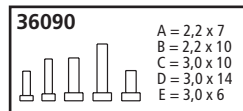

ERSATZTEILE

Spare parts · Pièces détachées · Reserveonderdelen

Nr.	Bezeichnung:	Description:	Désignation:	Beschrijving:	PG*
38830-10	Dachtritt (2 St.)	Roofwalk, 2 Pcs	Planches au toit (2 unités)	Trede (2 stuks)	8
38948-12	Griffstangen	Handrail Set	Poignées	Handgrepen	9
37801-13	Seil (2 St.)	Truss Rod, 2 Pcs.	Corde (2 unités)	Handgreep (2 stuks)	7
37801-14	Schlot	Smoke Jack	Cheminée	Schoorsteen	6
38948-15	Handrad (2 St.)	Brake Wheel, 2 Pcs	Volant (2 unités)	Handwiel (2 stuks)	6
Standard Ersatzteile		Spare parts, standard range		Standaardonderdelen	
36030	Kupplung komplett	Standard Coupler	Attelage, complet	Koppeling, volledig	
36033	Ganzzug-Kupplung	Rigid Coupler	Attelage	Koppeling	
36051	Drehgestell „Bettendorf“ (2 St.)	Bettendorf Freight Truck (set of 2)	Jeu de vis (20 pièces, 5 tailles)	Draaistel „Bettendorf“ (2 stuks)	
36090	Schrauben-Set (20-tlg./5 Größen)	Screws (5 Sizes, 20 Pcs)	Jeu de vis (20 pièces, 5 tailles)	Set schroeven (20-delig)	
36160	Radsatz Kunststoff (2 St.)	Plastic Wheelset (set of 2)	Essieux plastiques (2 unités)	Kunststof wielstel (2-delig)	
36164	Radsatz Metall (2 St.)	Metal Wheelset (set of 2)	Essieux métalliques (2 unités)	Metalen wielstel (2-delig)