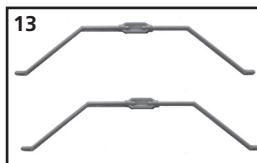

ERSATZTEILE

Spare parts · Pièces détachées · Reserveonderdelen

Nr.	Bezeichnung:	Description:	Désignation:	Beschrijving:	PG*
38830-10	Dachtritt (2 St.)	Roofwalk, 2 Pcs	Planches au toit (2 unités)	Trede (2 stuks)	8
38948-12	Griffstangen	Handrail Set	Poignées	Handgrepen	9
37801-13	Seil (2 St.)	Truss Rod, 2 Pcs.	Corde (2 unités)	Handgreep (2 stuks)	7
37801-14	Schlot	Smoke Jack	Cheminée	Schoorsteen	6
38948-15	Handrad (2 St.)	Brake Wheel, 2 Pcs	Volant (2 unités)	Handwiel (2 stuks)	6
Standard Ersatzteile		Spare parts, standard range		Standaardonderdelen	
36030	Kupplung komplett	Standard Coupler	Attelage, complet	Koppeling, volledig	
36033	Ganzzug-Kupplung	Rigid Coupler	Attelage	Koppeling	
36051	Drehgestell „Bettendorf“ (2 St.)	Bettendorf Freight Truck (set of 2)	Jeu de vis (20 pièces, 5 tailles)	Draaistel „Bettendorf“ (2 stuks)	
36090	Schrauben-Set (20-tlg./5 Größen)	Screws (5 Sizes, 20 Pcs)	Jeu de vis (20 pièces, 5 tailles)	Set schroeven (20-delig)	
36160	Radsatz Kunststoff (2 St.)	Plastic Wheelset (set of 2)	Essieux plastiques (2 unités)	Kunststof wielstel (2-delig)	
36164	Radsatz Metall (2 St.)	Metal Wheelset (set of 2)	Essieux métalliques (2 unités)	Metalen wielstel (2-delig)